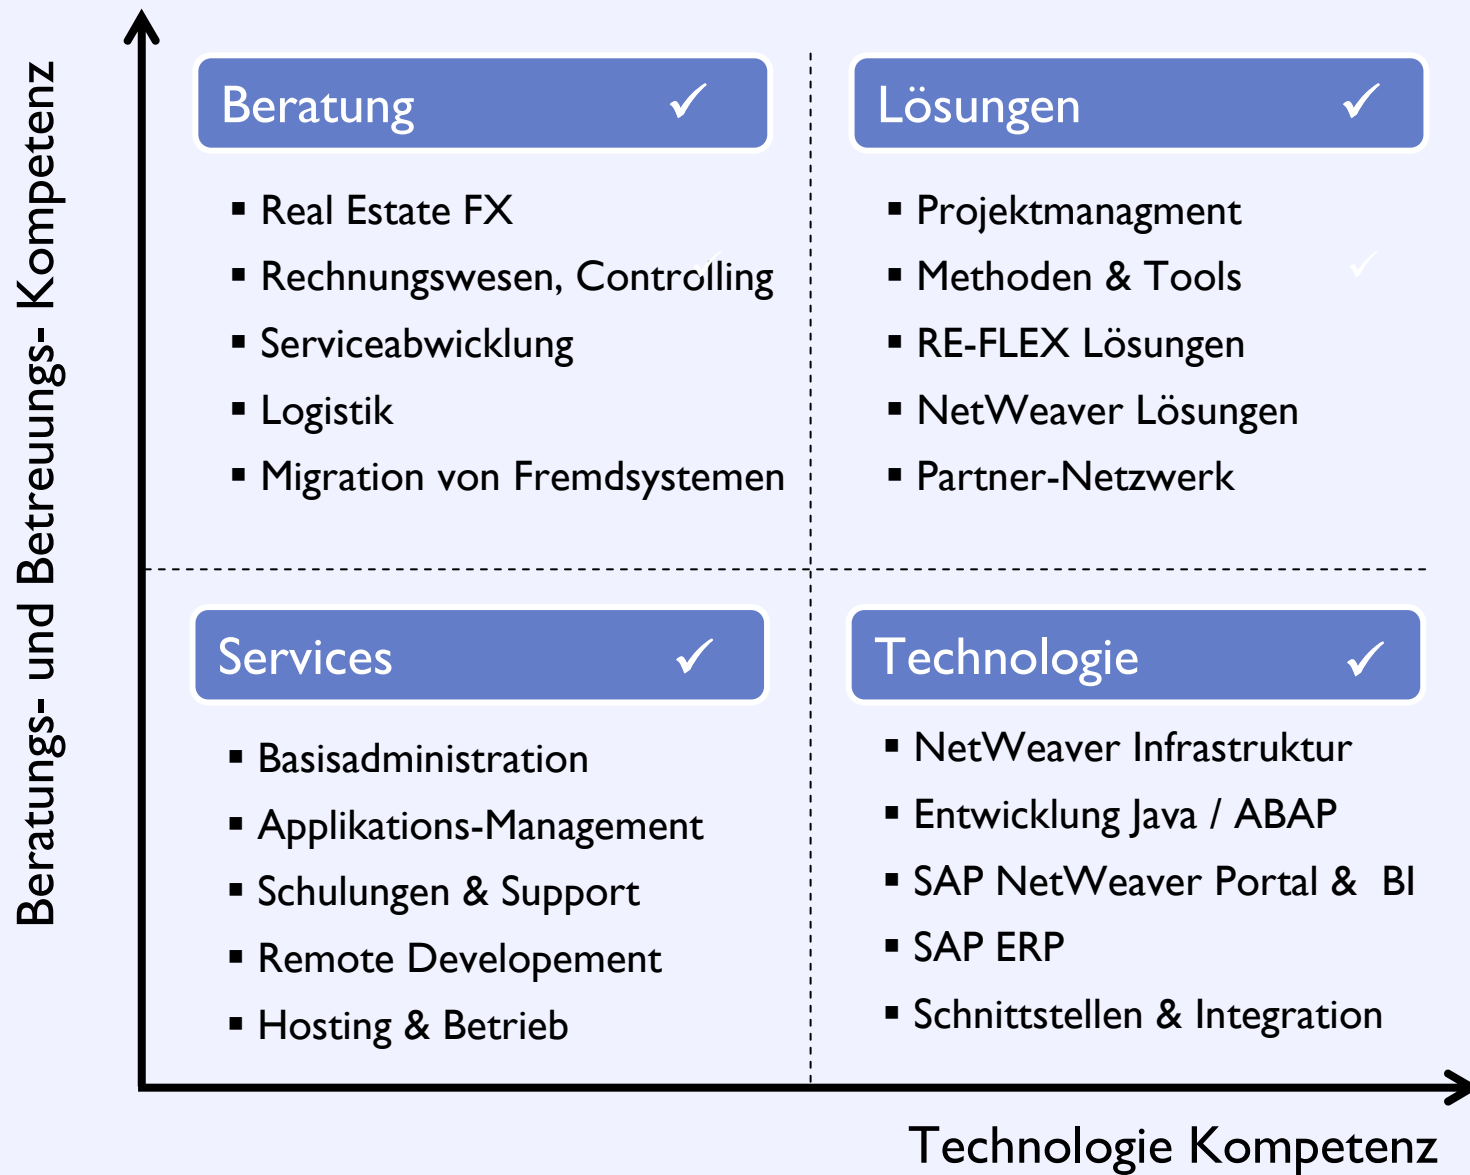

Einfach. Systematisch. Vielseitig.

IMMOLOGIS

SAP | BERATUNG | ENTWICKLUNG | SERVICE

SAP Member
Extended Business Program

Mit mehr als 10 Jahren Erfahrung in der Immobilienwirtschaft und im SAP-Umfeld deckt IMMOLOGIS heute folgende Kompetenzbereiche ab

- SAP – Implementierung
- Integration und Entwicklung
- Datenmigration
- Optimierung von Geschäftsprozessen
- langfristige Betreuung
- Hosting und Service Level Agreements
- Vermittlung von SAP Lizenz- und Wartungsverträgen

Umfangreiches Leistungsportfolio mit starken Partnern

RE-FLEX ist eine vorkonfigurierte Softwarelösung für die Wohnungs- und Immobilienwirtschaft auf Basis SAP RE-FX mit Fokus auf Prozessbeschleunigung und Bedienkomfort.

RE-FLEX

Pironet NDH bietet den hochperformanten Betrieb geschäftskritischer IT-Systeme. Das börsennotierte Technologieunternehmen mit Hauptsitz in Köln beschäftigt mehr als 450 Mitarbeiter an mehreren Standorten in Europa.